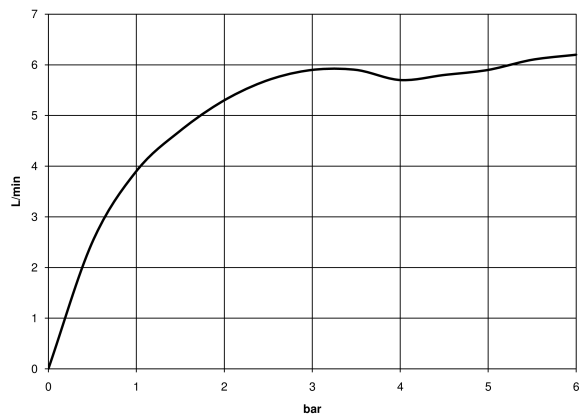

VAIA Miscelatore monocomando lavabo incasso senza piletta - Bronzo spazzolato

VAIA

36 860 809
mm [inches]

Diagramma di portata

Diagramma gittate

Certificati

DVGW_DW-
6512DN0435.

WRAS_2107018.