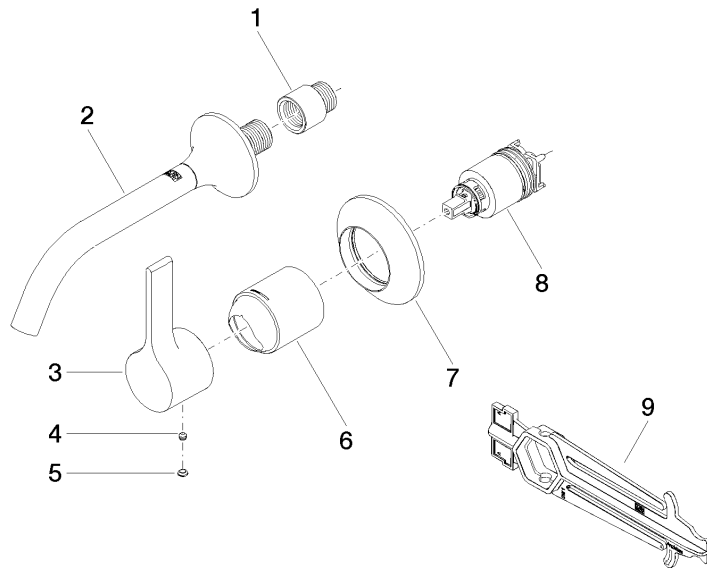

VAIA Miscelatore monocomando lavabo incasso senza piletta - Bronzo spazzolato

VAIA

36 860 809

- sporgenza 190 mm
- bocca fissa
- Getto circolare con aria
- diametro foro rubinetteria 37 mm
- diametro foro miscelatore monocomando 57 mm
- Rosetta per miscelatore monocomando Ø 78mm
- rosetta per bocca Ø 60mm
- portata max 5,7 l/min
- senza piombo
- Questo prodotto può aiutare un edificio a soddisfare i requisiti dei Green Building Rating Systems, ad es. LEED®, BREEAM®, DGNB

VAIA Miscelatore monocomando lavabo incasso senza piletta - Bronzo spazzolato

VAIA

36 860 809
mm [inches]

Diagramma di portata

Diagramma gittate

Certificati

DVGW_DW-
6512DN0435.

WRAS_2107018.

36 860 809

Parts for other
finishes can be found
here: Cromato

Elenco delle parti di ricambio

N.	Codice articolo	Denominazione	Quantità necessaria	Tempo di produzione
1	09 24 03 072 10 90	ugello	1	2
2	13 800 809-42	VAIA Bocca lavabo incasso senza piletta - Bronzo spazzolato	1	30
3	09 20 80 021-42	manopola	1	60
4	90 31 11 063 00 90	perno	1	2
5	90 31 20 087 00-42	tappo	1	30
6	09 11 02 288-42	copertura	1	60
7	90 27 80 012 00-42	rosetta	1	30
8	90 15 05 064 01 90	cartuccia	1	2
9	90 30 09 064 00 90	chiave	1	2