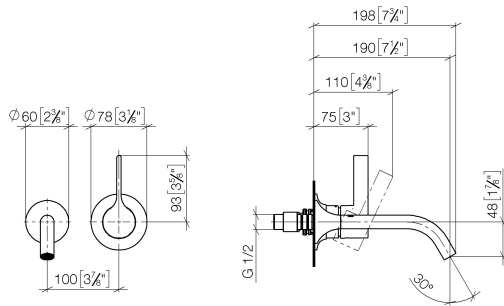

VAIA Miscelatore monocomando lavabo incasso senza piletta - Bronzo spazzolato

VAIA

36 860 809

- sporgenza 190 mm
- bocca fissa
- Getto circolare con aria
- diametro foro rubinetteria 37 mm
- diametro foro miscelatore monocomando 57 mm
- Rosetta per miscelatore monocomando Ø 78mm
- rosetta per bocca Ø 60mm
- portata max 5,7 l/min
- senza piombo
- Questo prodotto può aiutare un edificio a soddisfare i requisiti dei Green Building Rating Systems, ad es. LEED®, BREEAM®, DGNB

VAIA Miscelatore monocomando lavabo incasso senza piletta - Bronzo spazzolato

VAIA

36 860 809
mm [inches]

Diagramma di portata

Diagramma gittate

Certificati

DVGW_DW-
6512DN0435.

WRAS_2107018.

36 860 809

Parts for other
finishes can be found
here: Cromato

Elenco delle parti di ricambio

N.	Codice articolo	Denominazione	Quantità necessaria	Tempo di produzione
1	09 24 03 072 10 90	ugello	1	2
2	13 800 809-42	VAIA Bocca lavabo incasso senza piletta - Bronzo spazzolato	1	30
3	09 20 80 021-42	manopola	1	60
4	90 31 11 063 00 90	perno	1	2
5	90 31 20 087 00-42	tappo	1	30
6	09 11 02 288-42	copertura	1	60
7	90 27 80 012 00-42	rosetta	1	30
8	90 15 05 064 01 90	cartuccia	1	2
9	90 30 09 064 00 90	chiave	1	2